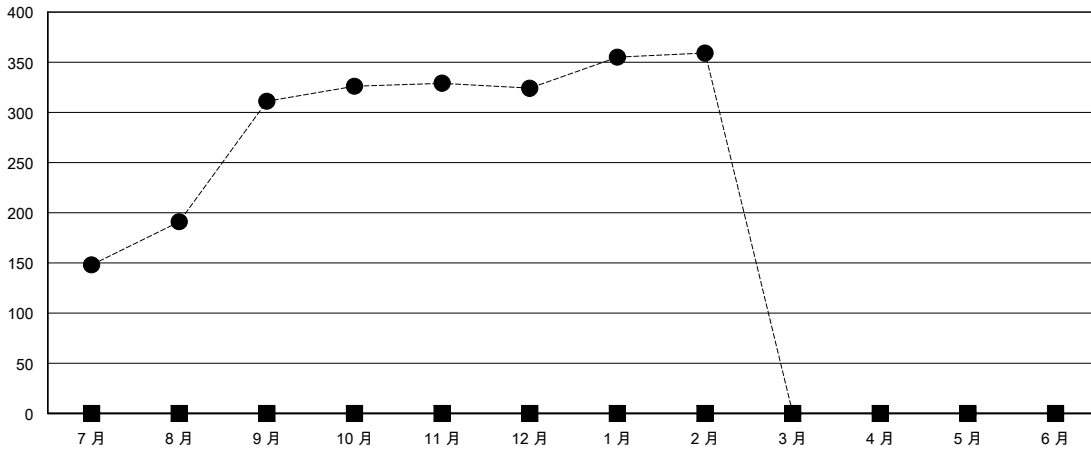

# MONTHLY MEMBERSHIP PROGRESS REPORT

District 300C 3

Results as of: 2/29/2024

GMT:

地點 REP OF CHINA

GMT憲章區

分會			
成果 2023-2024			
季	新分會目標	新會	會員流失的分會
7月/8月/9月	0	2	0
10月/11月/12月	0	0	0
1月/2月/3月	0	0	0
4月/5月/6月	0	0	0

位會員@每位須繳			
成果 2023-2024			
季	會員淨增長目標	實際會員增長數	實際退會會員 (包括轉會)
7月/8月/9月	0	325	10
10月/11月/12月	0	55	36
1月/2月/3月	0	49	10
4月/5月/6月	0	0	0

目標與實際新會累積

目標和實際會員累積

已取消的分會: 0	31 CLUBS OF 34 增添1位或以上的新會員	<u>性別分佈</u>	
		男	944 (60.20%)
<u>放棄的會員</u>		女	624 (39.80%)
過世	<a href="#">點擊這裡取得彙計會員數據</a>	總計家庭單位會員數	
分會已取消			662
其他		支付減半會費的家庭會員	
總計			457