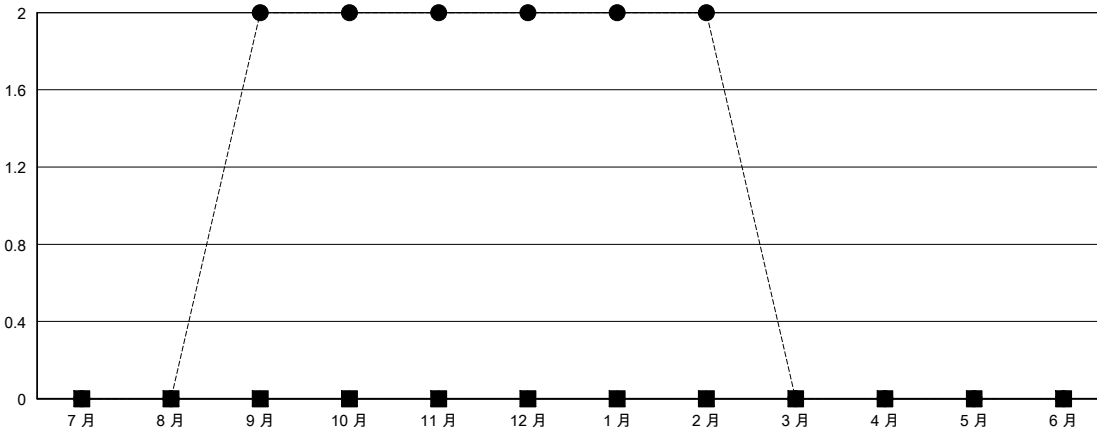

# MONTHLY MEMBERSHIP PROGRESS REPORT

District 300C 3

Results as of: 2/29/2024

GMT:

地點 REP OF CHINA

GMT憲章區

分會			
成果 2023-2024			
季	新分會目標	新會	會員流失的分會
7月/8月/9月	0	2	0
10月/11月/12月	0	0	0
1月/2月/3月	0	0	0
4月/5月/6月	0	0	0

位會員@每位須繳			
成果 2023-2024			
季	會員淨增長目標	實際會員增長數	實際退會會員 (包括轉會)
7月/8月/9月	0	325	10
10月/11月/12月	0	55	36
1月/2月/3月	0	49	10
4月/5月/6月	0	0	0

目標與實際新會累積

目標和實際會員累積

已取消的分會: 0	31 CLUBS OF 34 增添1位或以上的新會員	<u>性別分佈</u>	
		男	944 (60.20%)
<u>放棄的會員</u>		女	624 (39.80%)
過世	<a href="#">點擊這裡取得彙計會員數據</a>	總計家庭單位會員數	
分會已取消			662
其他		支付減半會費的家庭會員	
總計			457